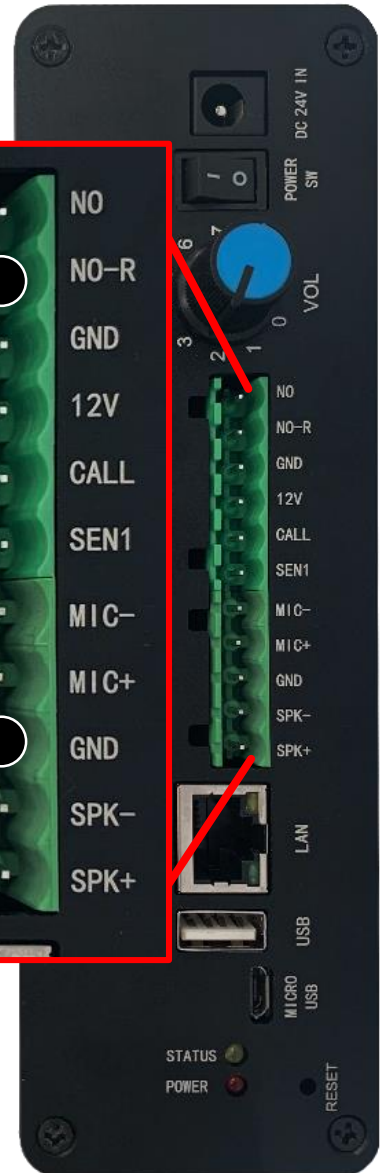

Aurora

경광등 결선도 (1A 이상)

[경광등]

● 12V ● NO(R)

[AURORA100]

● 12V ● GND

[12V아답터]