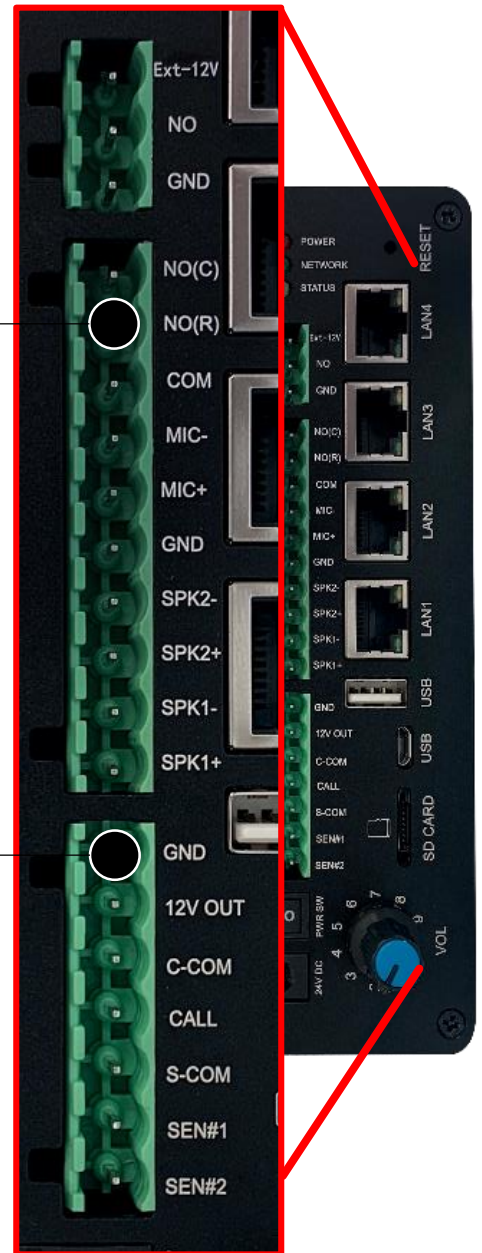

Aurora

경광등 결선도 (1A 이상)

[경광등]

[AURORA200]

[12V아답터]